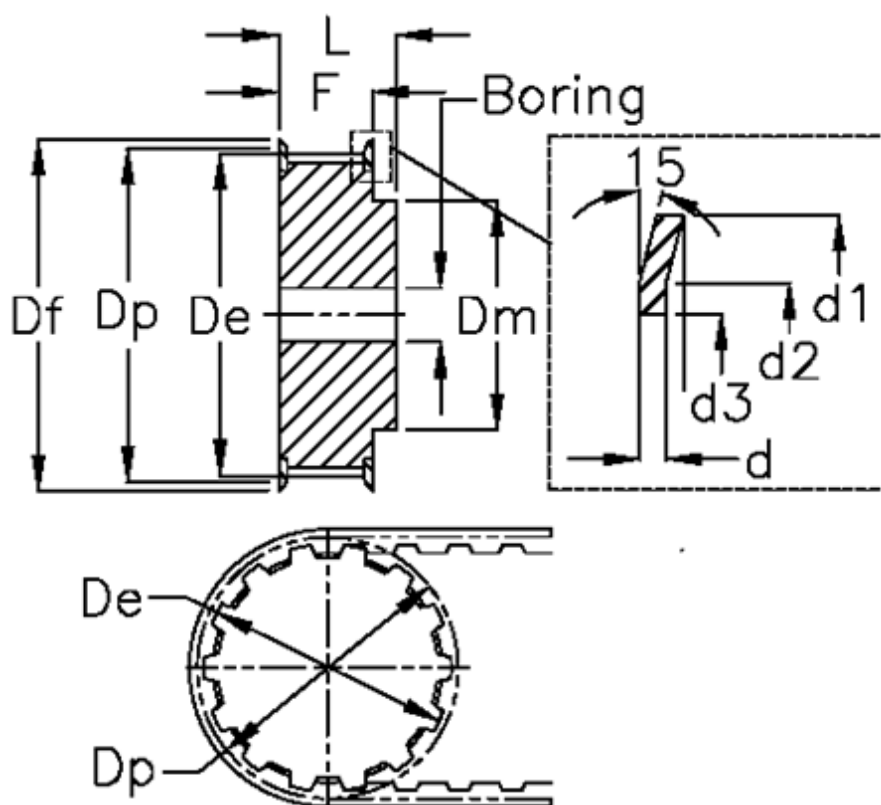

Varenummer: 604145038170
 Beskrivelse: Tandremskive med nav
 HTD 38 14M 170

Mål

Boring = 32	Dm = 120
Bredde = 170	Dp = 169.34
d = 2.5	F = 187
d1 = 184	Flangetype = F55
d2 = 168	L = 202
d3 = 135	Tandantal = 38
De = 166.6	Type = 14M
Df = 184	Vægt = 19.2